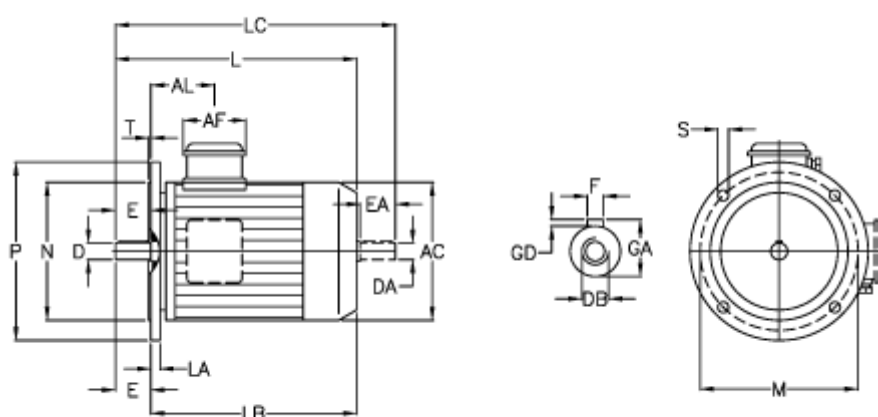

Varenummer: 252300400414

Beskrivelse: ICME IE3 asynkromotor TPE112MA4-4 4,0KW  
1400 o/min 230-400V 50HZ IP55 B5

## Mål

A/F = 84	F = 8	N = 180
AC = 219	GA = 31	P = 250
AL = 97	GD = 8	S = 14
D = 28	L = 385	T = 4
DA = 28	LA = 14	
DB = M10	LB = 325	
E = 60	LC = 448	
EA = 60	M = 215	